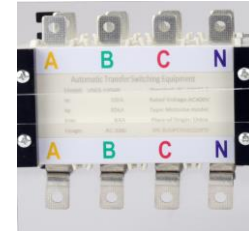

# GAMSCO

4 x 63 A

4 x 125A ve 4 x 250A

Amper	Ürün Kodu	Ürün Açıklaması	Liste Fiyatı
63	W2R-63A / 4FII	4 x 63A I-II Motorlu Otomatik Transfer Şalteri	165,00 \$
125	W2H-125A / 4F	4 x 125A I-II Bobinli Otomatik Transfer Şalteri	400,00 \$
250	W2H-250A / 4F	4 x 250A I-II Bobinli Otomatik Transfer Şalteri	550,00 \$

# sgmpow

DÖKÜMANLAR İÇİN KARE KODU OKUTUNUZ

Akrilik koruyucu plakala hediye !

Amper	Ürün Kodu	Ürün Açıklaması	Liste Fiyatı
100	SUQ3 - 100A	4 x 100A I-0-II Otomatik Transfer Şalteri	175,00 \$
160	SUQ3 - 160A	4 x 160A I-0-II Otomatik Transfer Şalteri	365,00 \$
250	SUQ3 - 250A	4 x 250A I-0-II Otomatik Transfer Şalteri	445,00 \$
400	SUQ3 - 400A	4 x 400A I-0-II Otomatik Transfer Şalteri	890,00 \$
630	SUQ3 - 630A	4 x 630A I-0-II Otomatik Transfer Şalteri	1.035,00 \$
1000	SUQ3 - 1000A	4 x 1000A I-0-II Otomatik Transfer Şalteri	2.605,00 \$
1250	SUQ3 - 1250A	4 x 1250A I-0-II Otomatik Transfer Şalteri	2.840,00 \$
1600	SUQ3 - 1600A	4 x 1600A I-0-II Otomatik Transfer Şalteri	3.585,00 \$
2000	SUQ3 - 2000A	4 x 2000A I-0-II Otomatik Transfer Şalteri	7.100,00 \$
2500	SUQ3 - 2500A	4 x 2500A I-0-II Otomatik Transfer Şalteri	8.115,00 \$
3200	SUQ3 - 3200A	4 x 3200A I-0-II Otomatik Transfer Şalteri	8.800,00 \$