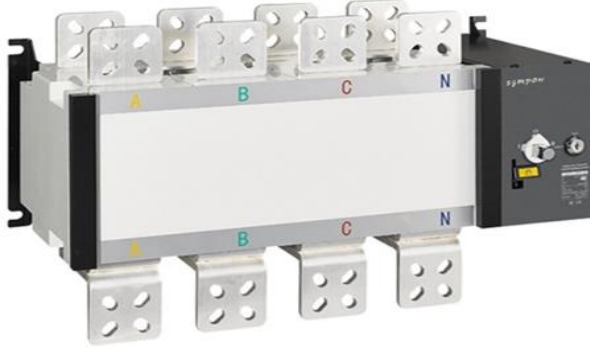

DÖKÜMANLAR İÇİN KARE KODU OKUTUNUZ

GAMSCO

Amper	Ürün Kodu	Ürün Açıklaması	Liste Fiyatı
63	W2R-63A / 4FII	4 x 63A I-II Motorlu Otomatik Transfer Şalteri	165,00 $
125	W2H-125A / 4F	4 x 125A I-II Bobinli Otomatik Transfer Şalteri	400,00 $
250	W2H-250A / 4F	4 x 250A I-II Bobinli Otomatik Transfer Şalteri	550,00 $

Ebatlar (mm)		
Gen.	Yük.	Der.
143	96	77
176	191	113
231	185	110

sgmpow

DÖKÜMANLAR İÇİN KARE KODU OKUTUNUZ

Akrilik koruyucu plakala hediye !

Amper	Ürün Kodu	Ürün Açıklaması	Liste Fiyatı
100	SUQ3 - 100A	4 x 100A I-0-II Otomatik Transfer Şalteri	175,00 $
160	SUQ3 - 160A	4 x 160A I-0-II Otomatik Transfer Şalteri	365,00 $
250	SUQ3 - 250A	4 x 250A I-0-II Otomatik Transfer Şalteri	445,00 $
400	SUQ3 - 400A	4 x 400A I-0-II Otomatik Transfer Şalteri	890,00 $
630	SUQ3 - 630A	4 x 630A I-0-II Otomatik Transfer Şalteri	1.035,00 $
1000	SUQ3 - 1000A	4 x 1000A I-0-II Otomatik Transfer Şalteri	2.605,00 $
1250	SUQ3 - 1250A	4 x 1250A I-0-II Otomatik Transfer Şalteri	2.840,00 $
1600	SUQ3 - 1600A	4 x 1600A I-0-II Otomatik Transfer Şalteri	3.585,00 $
2000	SUQ3 - 2000A	4 x 2000A I-0-II Otomatik Transfer Şalteri	7.100,00 $
2500	SUQ3 - 2500A	4 x 2500A I-0-II Otomatik Transfer Şalteri	8.115,00 $
3200	SUQ3 - 3200A	4 x 3200A I-0-II Otomatik Transfer Şalteri	8.800,00 $

Ebatlar (mm)		
Gen.	Yük.	Der.
244	107	140
303	135	191
362	170	211
430	234	275
430	250	275
634	336	340
634	336	340
634	336	340
640	495	495
640	495	495
640	495	495

Ürün Açıklaması	Liste Fiyatı
DKG- 175 Transfer Kontrol rölesi	260,00 $

Ebatlar (mm)		
Gen.	Yük.	Der.
70	115	66

DÖKÜMANLAR İÇİN KARE KODU OKUTUNUZ

ATS KONTROL SİSTEMLERİ ELEKTRİK ve PAZARLAMA TİCARET LİMİTED ŞİRKETİ
Bağlarbaşı Mah. Sakarya Sok. Malte Plaza. No:35/124 Maltepe - İSTANBUL Tel: 0216 222 29 22 Faks:0216 222 29 30
info@atskontrol.com www.atskontrol.com